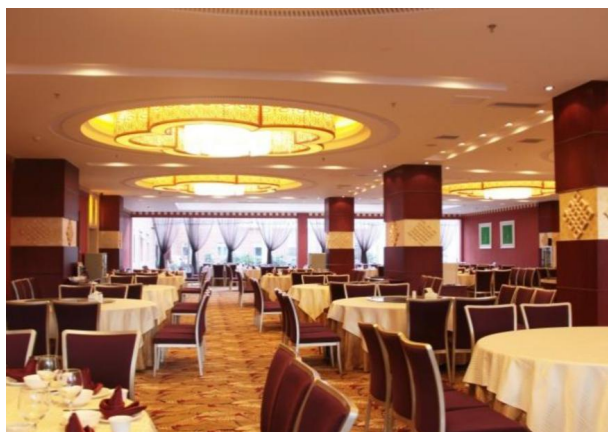

# 保利·新九寨宾馆

保利·新九寨宾馆位于童话世界——九寨沟世界级风景名胜区，距沟口一箭之遥，距九寨黄龙机场85公里。位置优越，交通便利。  
酒店由中信（香港）集团和中国保利集团公司共同投资，是九寨沟地区首家按照豪华星级酒店标准建造，集中央空调、房间直拨电话，卫星电视于一体的涉外旅游度假酒店，2009年宾馆按照国家五星级旅游饭店标准改造，2014年再次完成了装修升级。

# 保利·新九寨宾馆

酒店拥有豪华客房、观景房、亲子套房、套房共**329间套**，以及**2栋总理别墅**。分设中餐厅、西餐厅和**6个**以体现九寨沟特色景点的餐饮包厢，拥有**餐位580个**。酒店设有不同规模的多功能会议室及其他**会议室4个**，可接纳**260人**规模的各类会议及宴会，提供多项商务会议配套设施及专业会议服务，为您度身组织公司团队建设活动，满足您商务及度假完美结合的个性需求。